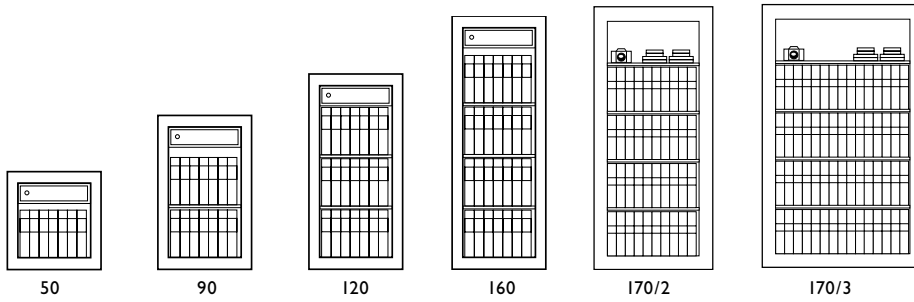

Rosengrens the European

Burglary and fire protection of valuables

Grade-Model the European	External dimensions (mm)			Internal dimensions (mm)			Weight (kgs)	Vol. (lit)	No. shelves
	Height	Width	Depth*	Height	Width**	Depth			
II-50	650	650	640	500	500	400	510	100	1
II-90	1050	650	640	900	500	400	725	180	2
II-120	1350	650	640	1200	500	400	900	240	3
II-160	1750	650	640	1600	500	400	1135	320	3
III-50	700	700	690	500	500	400	700	100	1
III-90	1100	700	690	900	500	400	990	180	2
III-120	1400	700	690	1200	500	400	1230	240	3
III-160	1800	700	690	1600	500	400	1515	320	3
IV-50	700	700	690	500	500	400	690	100	1
IV-90	1100	700	690	900	500	400	1040	180	2
IV-120	1400	700	690	1200	500	400	1300	240	3
IV-160	1800	700	690	1600	500	400	1600	320	3
IV-170/2	1900	860	735	1700	660	451	2000	500	0
IV-170/3	1900	1160	735	1700	970	451	2500	735	0
V-90	1100	700	690	900	500	400	1085	180	2
V-120	1400	700	690	1200	500	400	1348	240	3
V-160	1800	700	690	1600	500	400	1680	320	3
V-170/2	1900	860	735	1700	660	436	2300	500	0
V-170/3	1900	1160	735	1700	970	451	2950	735	0
VI-90	1150	750	740	900	500	400	1250	180	2
VI-120	1450	750	740	1200	500	400	1535	240	3
VI-160	1850	750	740	1600	500	400	1910	320	3

* Additional 65 mm extra depth with handle ** Deduct 10 mm for shelfstrip

Interior fittings

- Fixed shelf**
For 50-160
Size 20x487x380
For 170/2
Size 15x645x425
For 170/3
Size 15x955x425
- Data media insert, 60 DIS**
Ext. size 364x470x370
Int. size 278x384x284
- Extensible shelf**
For 50-160
Size 50x445x385
- Extensible file frame A4/Folio**
For 50-160
Size 32x480x334
- Lockable compartment**
For 50-160
Ext. size 165x497x360
Int. size 145x460x320
- For 50-160**
Ext. size 350x497x360
Int. size 330x460x320
- Lockable drawer**
For 50-160
Ext. size 110x497x360
Int. size 84x450x350